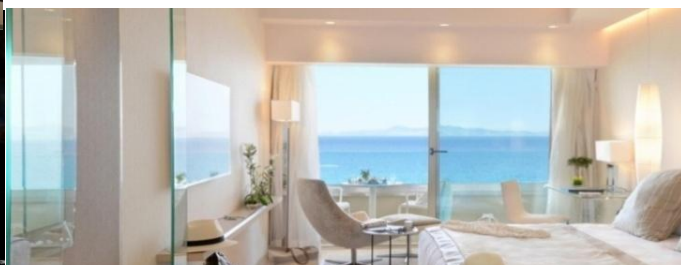

ΠΑΣΧΑ ΣΤΗ ΡΟΔΟ

Η ΑΠΟΛΥΤΗ ΕΚΔΡΟΜΗ 4 & 5 ΜΕΡΕΣ

4 ΗΜΕΡΕΣ 17-20 Απριλίου 2020

5 ΗΜΕΡΕΣ 16-20 Απριλίου 2020

ΠΑΣΧΑΛΙΝΟ ΠΡΟΓΡΑΜΜΑ ΣΤΟ
RODOS PALACE

Μ. Παρασκευή

Πλούσιο μπουφέ δείπνο με νηστίσιμα και όχι μόνο!!

Μ. Σάββατο

Κόκκινα αυγά, λαμπάδες, τσουρέκια και αναστάσιμο παραδο-
δείπνο με συνοδεία μουσικής.

Κυριακή του Πάσχα

Ελάτε να γιορτάσουμε την Πασχαλιά ψήνοντας αρνιά δίπλα
πισίνες

Ευχηθείτε με ουζάκι και μεζεδάκια που θα προσφέρονται και
σούβλισμα με άφθονο γλέντι και χορό μέχρι αργά

ΚΥΡΙΑΚΗ ΤΟΥ ΠΑΣΧΑ

**Πασχαλινό Γλέντι με τον Αντώνη Σιγανό, τη
ορχήστρα του και πολλές εκπλήξεις!!!**

ΞΕΝΟΔΟΧΕΙΟ-ΠΕΡΙΟΧΗ	ΤΥΠΟΣ ΔΩΜΑΤΙΟΥ	ΔΙΑΤΡΟΦΗ	4 ΗΜΕΡΕΣ		5 ΗΜΕΡΕΣ		ΠΑΡΑΤΗΡΗΣΕΙΣ
			ΤΙΜΗ ΕΝΗΛΙΚΑ	ΠΑΙΔΙ ΕΩΣ 12 ΧΡ.	ΤΙΜΗ ΕΝΗΛΙΚΑ	ΠΑΙΔΙ ΕΩΣ 12 ΧΡ.	
ATHENA 3*, ΠΟΛΗ	STANDARD	ΠΡΩΙΝΟ	235 €	165 €	255 €	175 €	
PARTHENON 3*, ΠΟΛΗ	STANDARD	ΠΡΩΙΝΟ	235 €	165 €	255 €	175 €	
BELLAIR 4*, ΙΕΙΑ	SIDE SEA VIEW	ΗΜΙΔΙΑΤΡΟΦΗ	295 €	165 €	325 €	185 €	
MEDITERRANEAN 4*, ΠΟΛΗ	SIDE SEA VIEW	ΗΜΙΔΙΑΤΡΟΦΗ	325 €	195 €	375 €	225 €	ΤΑ ΠΑΣΧΑΛΙΝΑ ΔΕΙΠΝΟΝΤΑΙ ΣΤΟ ΡΟΔΟΣ PALACE
RODOS PALACE 5*, ΙΕΙΑ	SEA VIEW EXECUTIVE	ΗΜΙΔΙΑΤΡΟΦΗ (ΠΕΡΙΛΑΜΒΑΝΕΙ ΤΑ ΕΟΡΤΑΣΤΙΚΑ ΓΕΥΜΑΤΑ)	335 €	195 €	395 €	225 €	
	PREMIUM SEA VIEW		365 €	215 €	425 €	225 €	ΑΝΑΚΑΙΝΙΣΤΟ ΤΟ 2020
	GARDEN SUITES		1.375 €		1.585 €		FAMILY ROOM (2 ΕΝΗΛΙΚΑ ΠΑΙΔΙΑ ΕΩΣ 12 ΕΤΩΝ)
	2CONNECTING-EXECUTIVE SEA VIEW		1.375 €		1.585 €		ΙΔΑΝΙΚΟ ΕΝΗΛΙΚΟ ΟΙΚΟΓΕΝΕΙΑΚΟ

Περιλαμβάνονται:

* Αεροπορικά εισιτήρια οικονομικής θέσης με βαλίτσα 23 κιλών

* Διαμονή στο ξενοδοχείο της επιλογής σας

* Διατροφή ανάλογα με την επιλογή σας

* Ασφάλεια Αστικής Ευθύνης και ΦΠΑ

ΠΤΗΣΕΙΣ :

ΘΕΣ/ΝΙΚΗ-ΡΟΔΟΣ 16/04, 11.25-12.30

ΡΟΔΟΣ-ΘΕΣ/ΝΙΚΗ 20/04, 15.40-16.50

ΘΕΣ/ΝΙΚΗ-ΡΟΔΟΣ 17/04, 14.00-15.05

ΡΟΔΟΣ-ΘΕΣ/ΝΙΚΗ 20/04, 20.30-21.40

Στις τιμές δεν περιλαμβάνονται οι Φόροι Αεροδρομίων 3

ΕΝΟΙΚΙΑΣΗ 4ΗΜΕΡΕΣ, Ι.Χ Α' ΚΑΤ. :90€, Β' ΚΑΤ.: 115€/5ΗΜΕΡΕΣ, Ι.Χ Α' ΚΑΤ. :115€, Β' ΚΑΤ.: 135€

ΕΚΔΡΟΜΕΣ/ΜΕΤΑΦΟΡΕΣ: 70€ Ο ΕΝΗΛΙΚΑΣ/50€ ΠΑΙΔΙΑ ΕΩΣ 12 ΕΤΩΝ